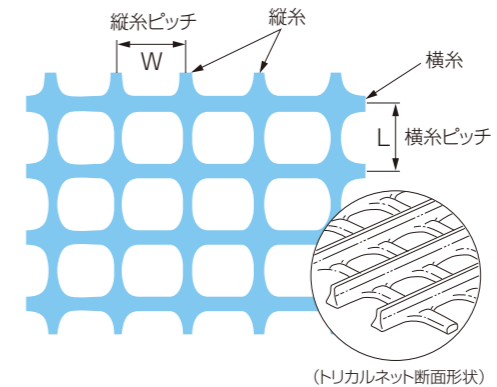

呼称 **MS-2**
 網目の大きさ(ピッチ) : W20mm x L21mm
 サイズ(幅 x 長さ) : 100cm x 100m, 150cm x 80m, 200cm x 50m
 色 : 黒 主材料 : ポリプロピレン

呼称 **MS-3**
 網目の大きさ(ピッチ) : W20mm x L21mm
 サイズ(幅 x 長さ) : 100cm x 100m, 150cm x 100m, 200cm x 50m
 色 : 黒 主材料 : ポリプロピレン

呼称 **N-2111**
 網目の大きさ(ピッチ) : W5.1mm x L5.8mm
 サイズ(幅 x 長さ) : 100cm x 50m
 色 : イエロー 主材料 : 高密度ポリエチレン

呼称 **N-481**
 網目の大きさ(ピッチ) : W7.5mm x L7.5mm
 サイズ(幅 x 長さ) : 100cm x 50m
 色 : 黒 主材料 : 高密度ポリエチレン

呼称 **N-21**
 網目の大きさ(ピッチ) : W10mm x L10mm
 サイズ(幅 x 長さ) : 100cm x 50m
 色 : アイボリー 主材料 : 低密度ポリエチレン

呼称 **N-23**
 網目の大きさ(ピッチ) : W10mm x L10mm
 サイズ(幅 x 長さ) : 62cm x 50m, 100cm x 50m, 124cm x 50m
 色 : グリーン 主材料 : 高密度ポリエチレン

呼称 **N-26**
 網目の大きさ(ピッチ) : W16mm x L16mm
 サイズ(幅 x 長さ) : 100cm x 50m
 色 : オレンジ 主材料 : 高密度ポリエチレン

1. 網目の大きさは、W x L (糸ピッチ) で表示します。
 2. 網目の大きさ(ピッチ)は、糸の中心から中心の間隔です。
- ※ 他の色、網目の大きさについては、ご相談ください。

(トリカルネット断面形状)

★印のサイズの場合は、高密度ポリエチレンまたは、ポリプロピレン ★印のサイズの場合は、ポリプロピレン